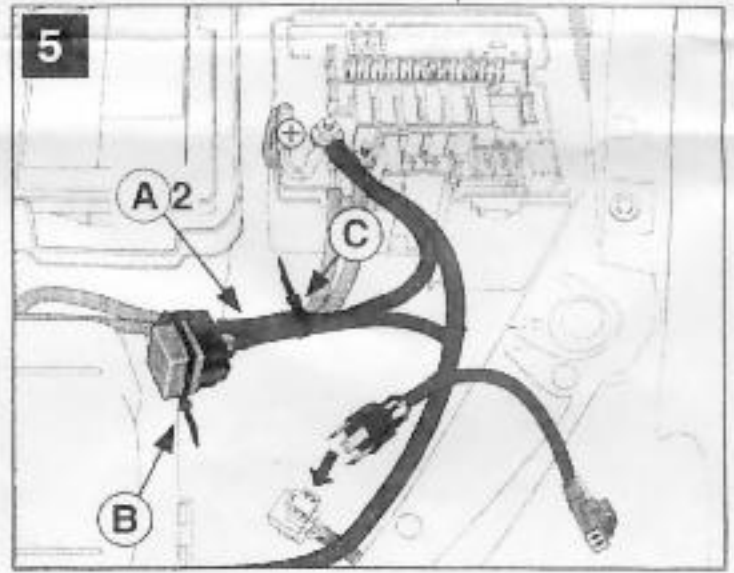

**IMPERATIVO:** Il kit CABLAGGI PER PROIETTORI 6204.S9 / 6205.S9 - riferimento P.R. 9682.K9 deve essere montato da un tecnico di officina.

**IMPERATIVO:** O kit DE SUPORTES PARA PROJECTORES 6204.S9 / 6205.S9 - Ref. Peça 9682.K9 deve ser montado por um profissional.

**VOORSCHRIFT:** De set BEDRADING VOOR KOPLAMPEN 6205.S9 / 6205.S9 - ond. nr. 9682.K9 moet door de dealer worden gemonteerd.

2

6

7