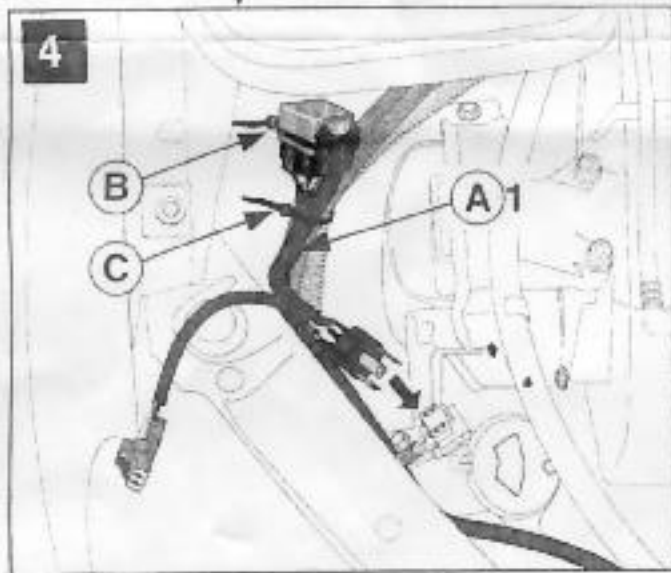

**IMPERATIVO:** Il kit CABLAGGI PER PROIETTORI 6204.S9 / 6205.S9 - riferimento P.R. 9682.K9 deve essere montato da un tecnico di officina.

**IMPERATIVO:** O kit DE SUPORTES PARA PROJECTORES 6204.S9 / 6205.S9 - Ref. Peça 9682.K9 deve ser montado por um profissional.

**VOORSCHRIFT:** De set BEDRADING VOOR KOPLAMPEN 6205.S9 / 6205.S9 - ond. nr. 9682.K9 moet door de dealer worden gemonteerd.

2

6

7