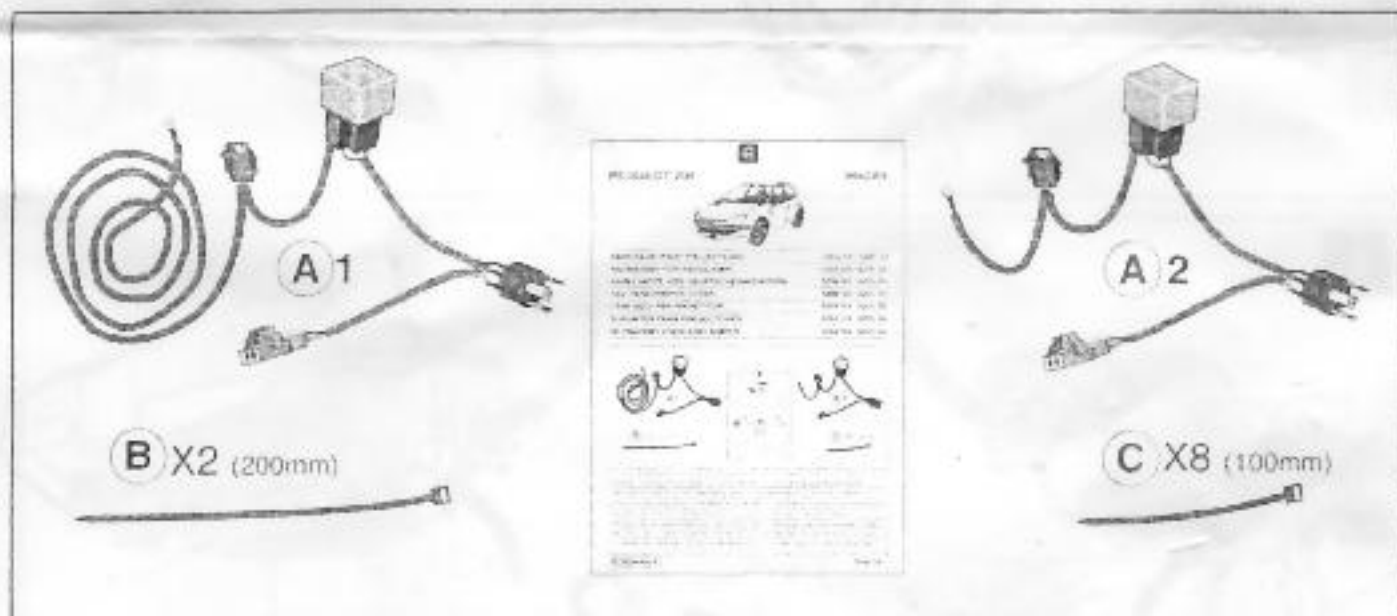

IMPERATIF: Le kit FAISCEAUX POUR PROJECTEURS 6204.S9 / 6205.S9 - Ref PR 9682.K9 doit être monté par un professionnel.

IMPERATIVE: The HARNESSES for HEADLAMPS 6204.S9 / 6205.S9 kit - Part Number 9682.K9 must be fitted by a professional.

WICHTIG: Der KABELSÄTZE VOR HAUPTSCHEINWERFERN 6204.S9 / 6205.S9 - ET-Nr 9682.K9 muß von einem Fachmann montiert werden.

IMPERATIVO: El HAZ PARA PROYECTORES 6204.S9 / 6205.S9 - referencia P.R. 9682.K9 debe montarlo un profesional.

IMPERATIVO: Il kit CABLAGGI PER PROIETTORI 6204.S9 / 6205.S9 - riferimento P.R. 9682.K9 deve essere montato da un tecnico di officina.

IMPERATIVO: O kit DE SUPORTES PARA PROJECTORES 6204.S9 / 6205.S9 - Ref. Peça 9682.K9 deve ser montado por um profissional.

VOORSCHRIFT: De set BEDRADING VOOR KOPLAMPEN 6205.S9 / 6205.S9 - ond. nr. 9682.K9 moet door de dealer worden gemonteerd.